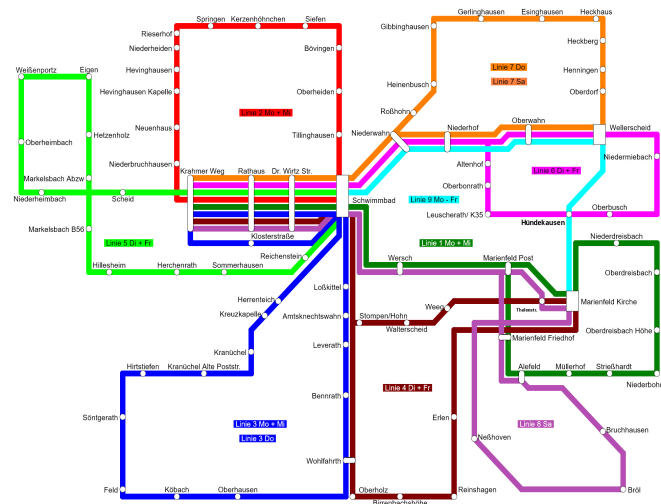

Einfache Fahrt:
1,50 Euro

Tageskarte:
3,- Euro

Kinder:
1,- / 2,- Euro

Ortsfahrplan
Marienfeld und Umgebung

Wir sind für euch unterwegs.

Weitere Infos unter:

0171 / 99 30 689

oder

02245 / 610 888

www.buergerbus-much.de

Stand: Januar 2017

Ortsfahrplan für Marienfeld und Umgebung

Linie 1

montags & mittwochs

Schleifenfahrt Much

▶ Schwimmbad		10:16	12:16	14:46
▶ Dr.-Wirtz-Str.		10:18	12:18	14:48
▶ Rathaus		10:19	12:19	14:49
▶ Krahrner Weg		10:21	12:21	14:51
▶ Schwimmbad an		10:23	12:23	15:53

▶ Schwimmbad ab	8:30	10:30	13:00	15:00
▶ Wersch	8:33	10:33	13:03	15:03
▶ Marienfeld Friedhof	8:35	10:35	13:05	15:05
▶ Alefeld	8:37	10:37	13:07	15:07
▶ Müllerhof	8:39	10:39	13:09	15:09
▶ Strießhardt	8:39	10:39	13:09	15:09
▶ Niederbonrath	8:43	10:43	13:13	15:13
▶ Oberdreisbach Höhe	8:47	10:47	13:17	15:17
▶ Oberdreisbach	8:38	10:38	13:18	15:18
▶ Niederdreisbach	8:50	10:50	13:20	15:20
▶ Marienfeld Kirche	8:52	10:52	13:22	15:22
▶ Marienfeld Post	8:53	10:53	13:23	15:23
▶ Wersch	8:54	10:54	13:24	15:24
▶ Schwimmbad	9:00	11:00	13:30	15:30

anschließend Schleifenfahrt Much

▶ Dr.-Wirtz-Str.	9:02	11:02	13:32
▶ Rathaus	9:03	11:03	13:33
▶ Krahrner Weg	9:05	11:05	13:35

Linie 4

dienstags & freitags

Schleifenfahrt Much

▶ Schwimmbad		10:13	12:13	14:43
▶ Dr.-Wirtz-Str.		10:15	12:15	14:45
▶ Rathaus		10:16	12:16	14:46
▶ Krahrner Weg		10:18	12:18	14:48
▶ Schwimmbad an		10:20	12:20	14:50