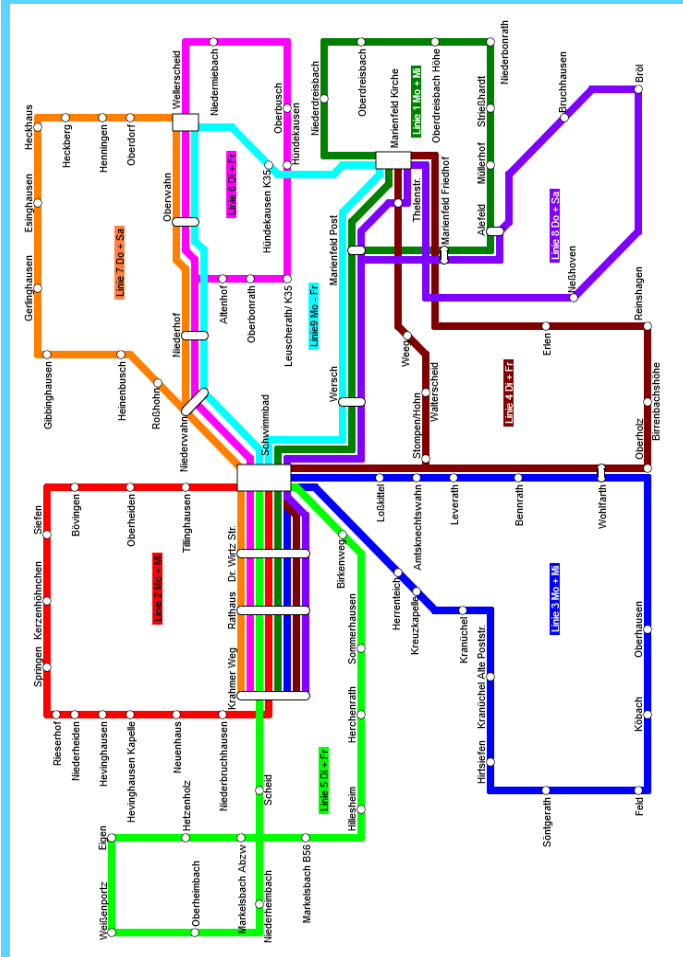

▶	Schwimmbad ab	9:50	11:50	14:20	16:15
▶	Niederhof	9:52	11:52	14:22	
▶	Altenhof	9:53	11:53	14:23	
▶	Oberbohnraath	9:55	11:55	14:25	
▶	Leuscherath K35	9:57	11:57	14:27	
▶	Hündekausen	9:59	11:59	14:29	
▶	Oberbusch	10:02	12:02	14:32	
▶	Niedermiebach	10:05	12:05	14:35	
▶	Wellerscheid	10:07	12:07	14:37	16:22
▶	Oberwahn	10:09	12:09	14:39	
▶	Niederhof	10:10	12:10	14:40	
▶	Niederwahn	10:11	12:11	14:41	
▶	Schwimmbad an	10:13	12:13	14:43	

anschließend Dorfrunde Much (Linie 4)

▶	Dr.-Wirtz-Straße	10:15	12:15	14:45
▶	Rathaus	10:16	12:16	14:46
▶	Krahmer Weg	10:18	12:18	14:48
▶	Schwimmbad an	10:20	12:20	14:50

Weiter mit Linie 4

Weitere Fahrten: Linien

4

5

6

Einfache Fahrt: 1,50 Euro

Linienetzplan

Ortsfahrplan für Wellerscheid und Umgebung

Tageskarte 3,- Euro

Linie 7

donnerstags

anschließend Dorfrunde Much (Linie 7)

▶	Schwimmbad ab	9:43	11:43
▶	Dr.-Wirtz-Straße	9:46	11:46
▶	Rathaus	9:47	11:47
▶	Krahmer Weg	9:49	11:49
▶	Schwimmbad an	9:51	11:51

▶	Schwimmbad ab	10:20
▶	Dr.-Wirtz-Straße	10:25